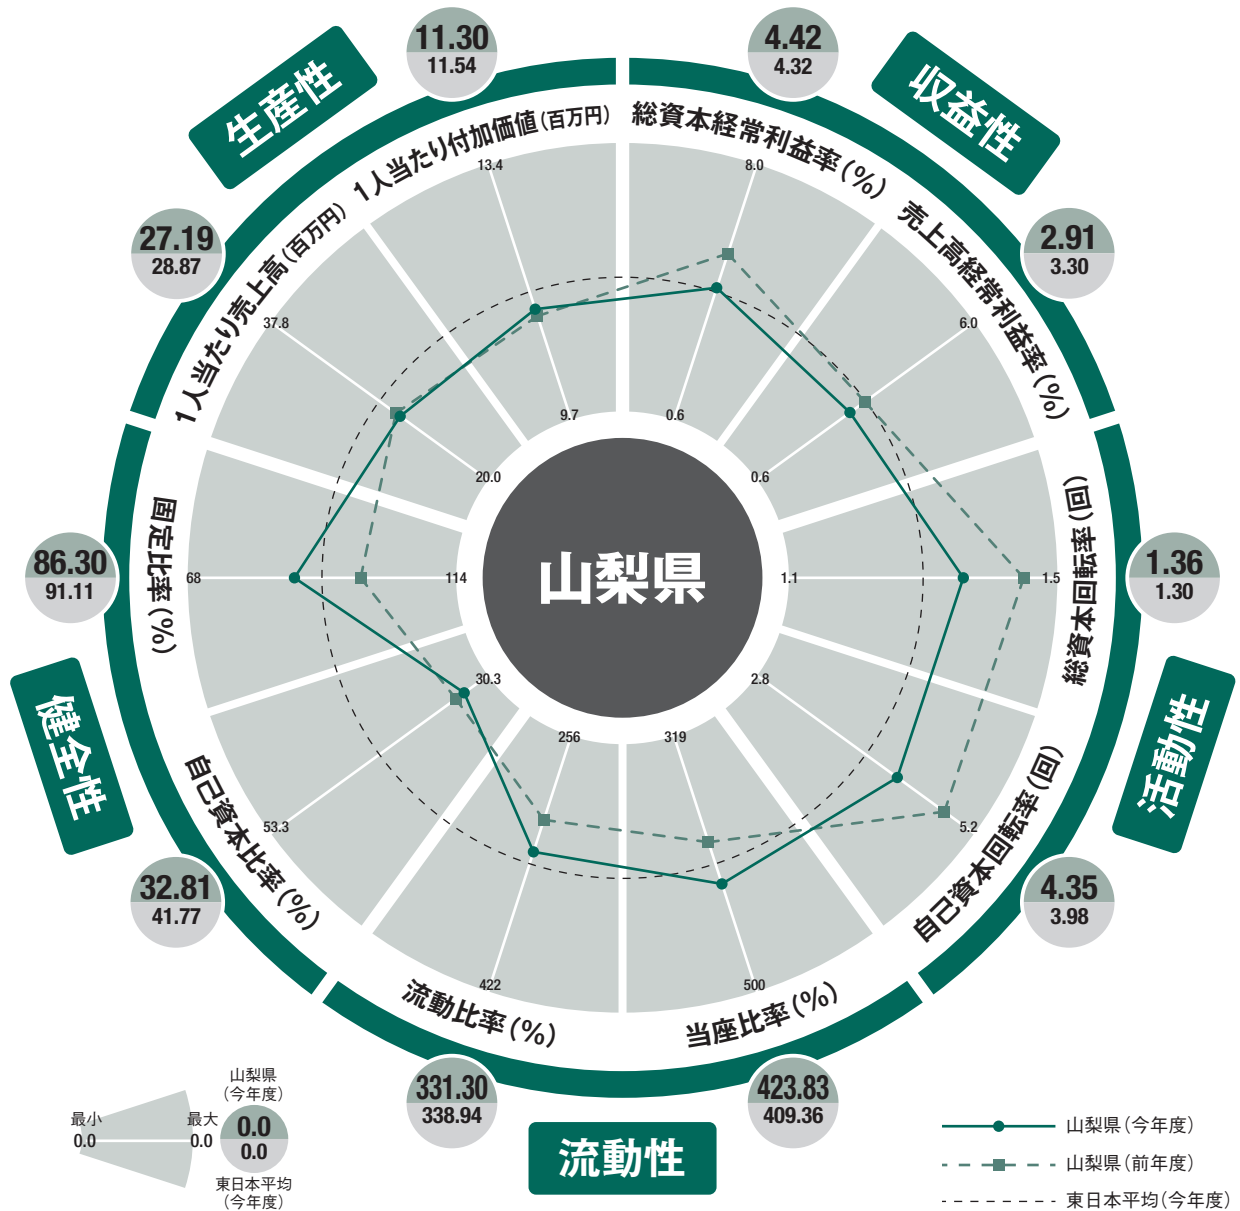

# 山梨県

## 財務内容の特徴

**収益性** 売上高経常利益率は2.91%と東日本平均を下回っている。

**活動性** 自己資本回転率は4.35回と東日本平均を上回っている。

**流動性** 当座比率は423.83%と東日本平均を上回っている。

**健全性** 自己資本比率は32.81%と東日本平均を大きく下回っている。

**生産性** 1人当たり売上高は2,719万円と東日本平均を下回っている。

山梨県

財務指標平均値一覧