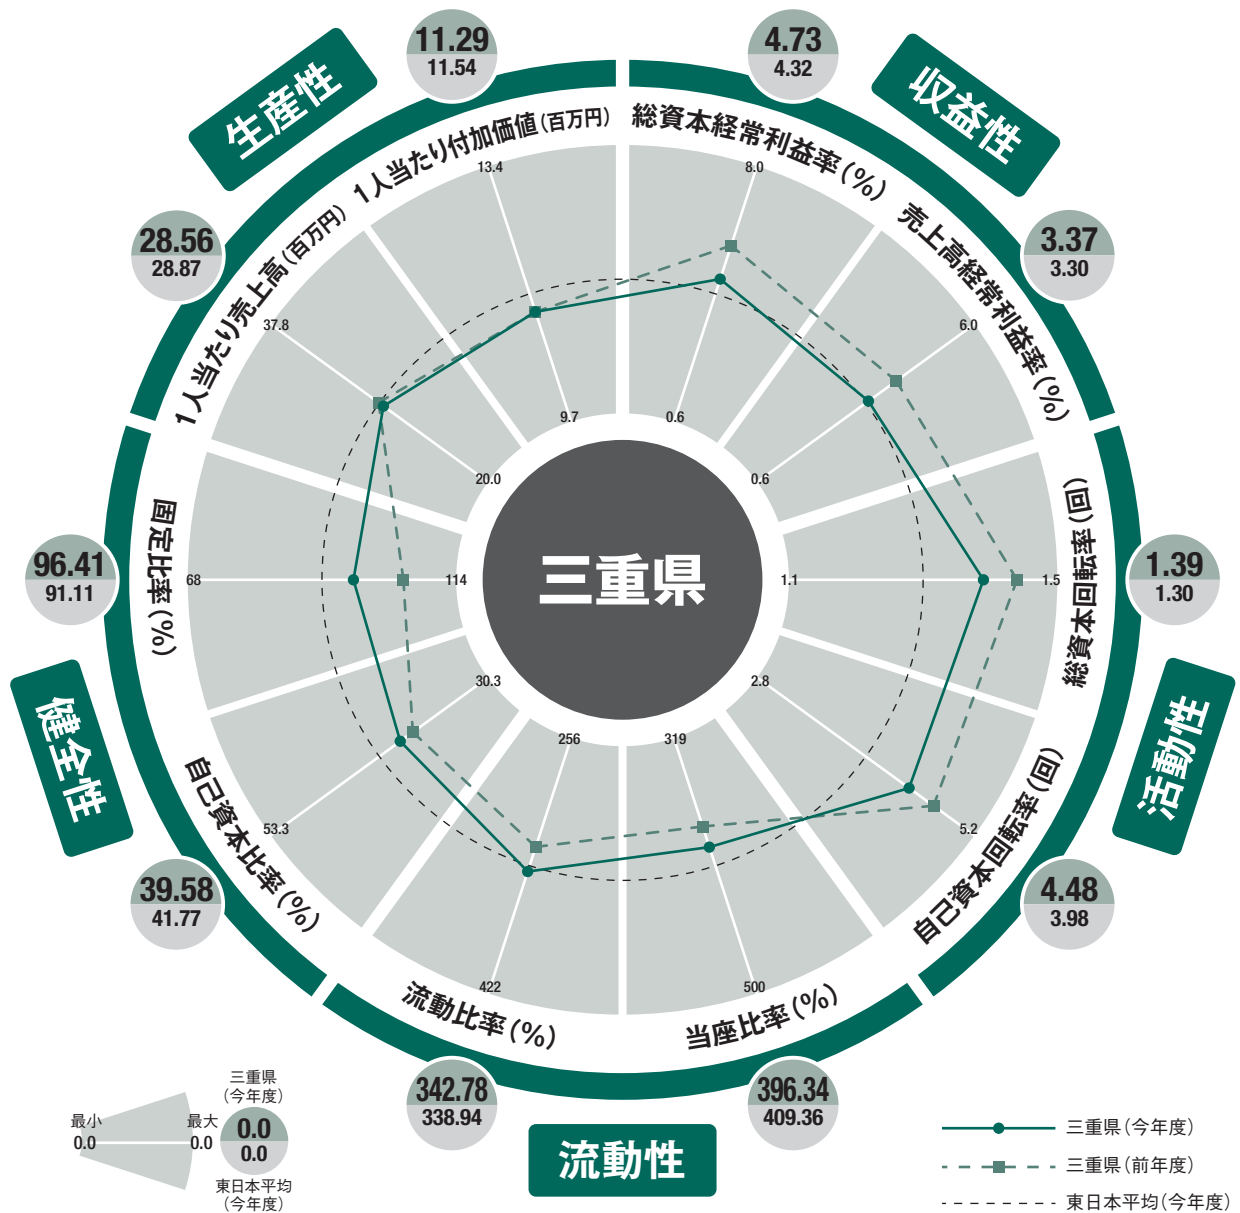

## 財務内容の特徴

**収益性** 総資本経常利益率は4.73%と東日本平均を上回っている。

**活動性** 自己資本回転率は4.48回と東日本平均を上回っている。

**流動性** 当座比率は396.34%と東日本平均を下回っている。

**健全性** 固定比率は96.41%と東日本平均を下回っている。

**生産性** 1人当たり付加価値は1,129万円と東日本平均を下回っている。

三重県

財務指標平均値一覧